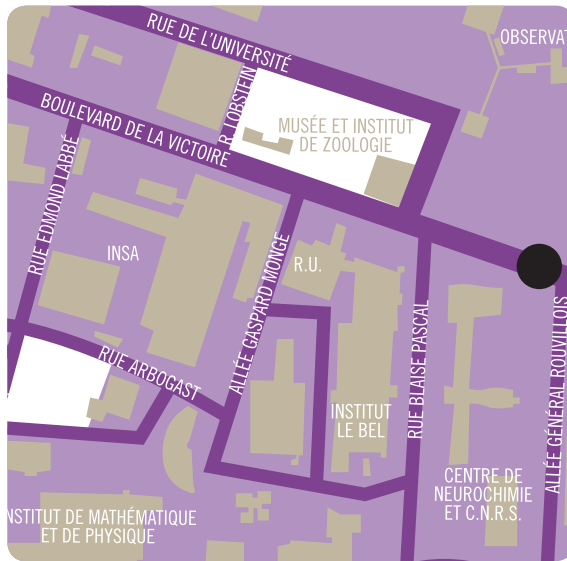

Collège Doctoral Européen
46 BOULEVARD DE LA VICTOIRE
67000 STRASBOURG
T. 03 68 85 17 33/29

Accès

Depuis l'aéroport

- Prendre le train
- Jusqu'à la « gare centrale » de Strasbourg

Depuis la gare

- Tram A direction « Illkirch »
- Changement de station « Homme de Fer »
- Tram C direction « Neuhof Rodolphe Reuss »
- Arrêt « Observatoire »

LA FACULTÉ DE SCIENCES DE L'ÉDUCATION DE L'UNIVERSITÉ DE STRASBOURG A LE PLAISIR DE VOUS INVITER

à sa journée d'inauguration qui se tiendra le mercredi 13 octobre 2010 au Collège Doctoral Européen à Strasbourg.

Cette journée poursuit trois objectifs :

- marquer la naissance de la Faculté tant au niveau local que national,
- présenter l'évolution des sciences de l'éducation dans le champ de la recherche et celui des pratiques sociales,
- renforcer les liens institutionnels et scientifiques avec différents acteurs clés du champ de l'éducation et de la formation.

ENTRÉE LIBRE MAIS INSCRIPTION EN LIGNE OBLIGATOIRE AVANT LE 25 SEPTEMBRE 2010 (NOMBRE DE PLACE LIMITÉ)