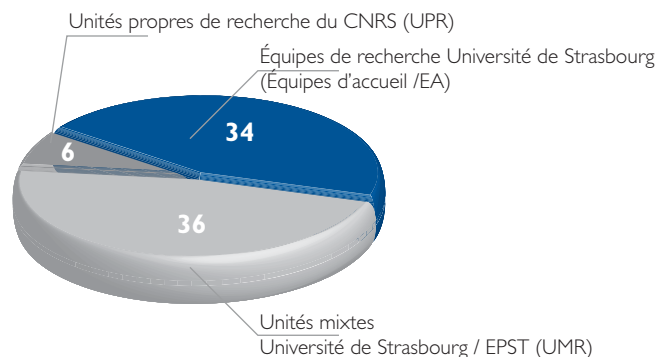

Recherche

Structuration de la recherche

76 unités de recherche se répartissent dans l'ensemble des secteurs disciplinaires de l'enseignement supérieur:

4 fédérations de recherche

Partenariat

Des partenariats forts avec les organismes de recherche: 55% sont associés à un Établissement public à caractère scientifique et technologique (EPST): CNRS, Inserm, Inra

Personnel

Personnels de recherche au sein des UMR et des UPR:

1 356 personnels des EPST dont **602** chercheurs et **754** ingénieurs, techniciens, administratifs (ITA)

1 617 enseignants-chercheurs permanents de l'Université

4 fédérations de recherche

Contrats de recherche et valorisation

Dotation de l'Université de Strasbourg aux unités de recherche (hors crédits EPST):

8,7 M€

Montant des contrats de recherche Université de Strasbourg (hors contrats EPST):

20 M€ de financements institutionnels (État, Région, UE) de la recherche dans un cadre contractuel, en 2009

18 M€ de financement au titre de la valorisation de la recherche (prestations de service, soutien à l'innovation, conventions de recherche...), en 2008

Formation doctorale

10 écoles doctorales réunies au sein d'un Collège des écoles doctorales

1 collège doctoral européen

2 550 doctorants

438 diplômés de doctorat délivrés en 2008

Reconnaissance académique de la recherche

1 prix Nobel: Jean-Marie Lehn, Chimie (1987)

1 Médaille Fields: René Thom (1958)

43 membres de l'Institut universitaire de France (IUF): 15 juniors, 7 seniors, 21 membres honoraires au 10/11/09

13 membres et 2 correspondants, membres de l'Académie des Sciences

1 membre et 1 correspondant, membres de l'Académie des inscriptions et belles lettres