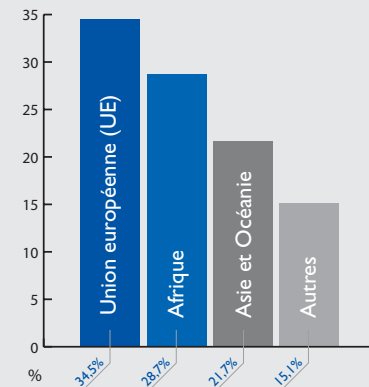

Origine géographique des étudiants étrangers en 2008/09