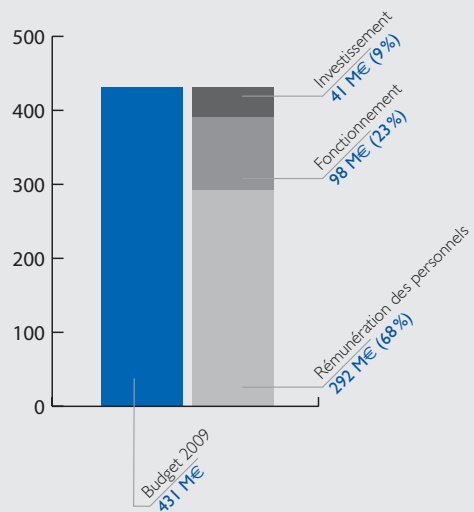

Ressources

Budget global 2009

(hors constructions et opérations patrimoniales exceptionnelles et hors financement recherche en provenance des EPST)

Recettes 2009

Dotation ministérielle (DGF): **310 M€** dont 85 % de masse salariale

Ressources propres: **97 M€**

Patrimoine immobilier

110 bâtiments répartis sur **6 campus** pour une superficie de **600 000 m²**

Vie universitaire

145 associations étudiantes

62 activités sportives différentes proposées aux étudiants par le Service universitaire d'activités physiques et sportives (Suaps)

70 % des étudiants, titulaires de la Carte culture proposant des tarifs réduits pour l'accès à un certain nombre d'activités culturelles (cinéma, théâtre, musée)