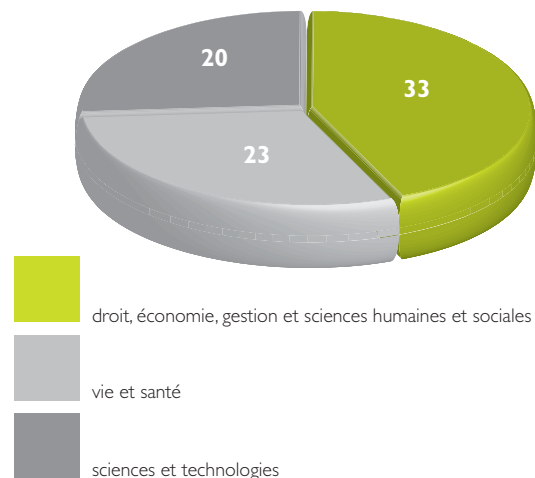

Validation des acquis de l'expérience (2008)

Nombre de dossiers accompagnés	107
Nombre de diplômes délivrés au titre de la VAE	42
Nombre de dossiers ayant bénéficié d'une validation partielle	15

Répartition des étudiants par secteur disciplinaire

Total: 41 060 étudiants

Étudiants étrangers

Origine géographique des étudiants étrangers en 2008/09

Recherche

Structuration de la recherche

76 unités de recherche se répartissent dans l'ensemble des secteurs disciplinaires de l'enseignement supérieur: