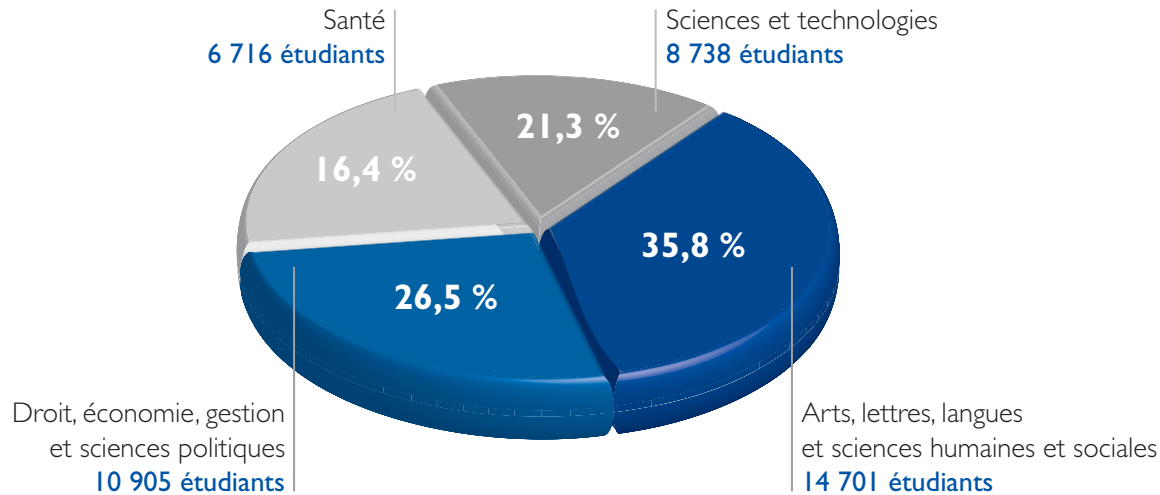

Formation initiale

L'offre de formation couvre l'ensemble des principaux secteurs disciplinaires de l'enseignement supérieur:

- Arts, lettres, langues et sciences humaines et sociales
- Droit, économie, gestion et sciences politiques
- Sciences et technologies
- Santé

Licences (L): 35 mentions déclinées en 46 spécialités

Masters (M): 61 mentions déclinées en 165 spécialités

Doctorats (D): 59

DUT: 12

Licences professionnelles: 20 déclinées en 33 spécialités

Diplômes d'ingénieurs: 5

Master Grande École en management (EM Strasbourg): 1 diplôme

Diplôme Institut d'études politiques (IEP): 1 diplôme

Santé: 3 doctorats d'exercice en médecine, chirurgie dentaire, pharmacie

Formation continue et VAE

Formation continue (2008)

Volume d'activité (millions d'euros)	6,7 M€
Nombre de stagiaires	6 617
Nombre « heures stagiaires »	487 000

Validation des acquis de l'expérience (2008)

Nombre de dossiers accompagnés	107
Nombre de diplômes délivrés au titre de la VAE	42
Nombre de dossiers ayant bénéficié d'une validation partielle	15

Répartition des étudiants par secteur disciplinaire

Total: 41 060 étudiants